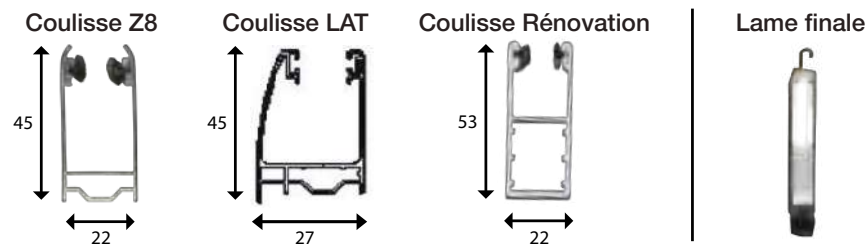

CARACTÉRISTIQUES DE POSE

POSE EN NEUF

POSE EN RÉNO

N'hésitez pas à exiger auprès de votre installateur un volet Les Fermetures Voltech sur vos menuiseries.

12

“ SIMPLICITÉ, RAPIDITÉ DE POSE, ÉCONOMIES ET ISOLATION THERMIQUE ! ”