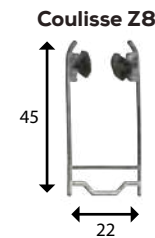

Pour maçonnerie Parpaing

Nouveau coffre tunnel grande taille (+ de 3400mm)

Nouvelle joue sismique pour RT 2012

COULISSES ET LAME FINALE POUR COFFRE TUNNEL

“ IDÉAL POUR LA RT2012 ET LES CONSTRUCTIONS NEUVES BBC ”