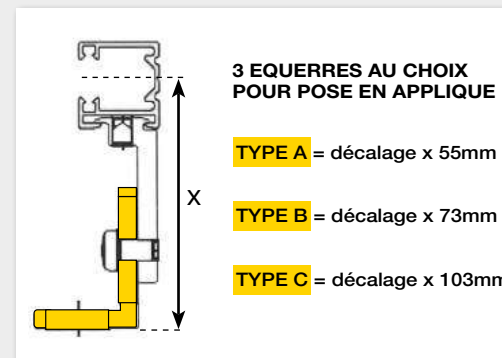

LAMBREQUIN :

🔧 COULEURS STANDARDS DES LAMES Z-90

FINITION SABLÉE

FINITION LISSE

COULEURS EN OPTIONS

FINITION SABLÉE

COMMANDES INDIVIDUELLES 1

◀ Commande murale **Smoove Origin io** *
Commande un volet roulant.