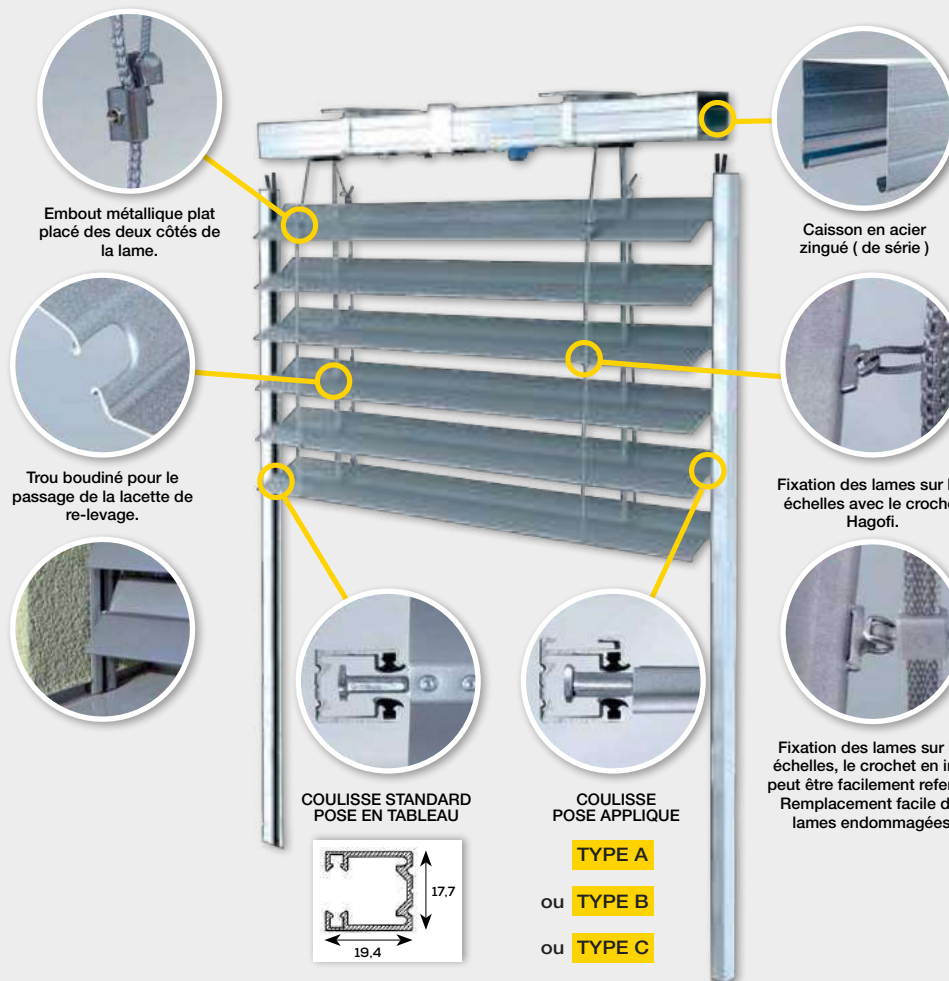

UNE PORTE POUR SE SIMPLIFIER LA VIE

NOUVEAU

VOLET BSO

**BRISE SOLEIL AVEC
LAMES ORIENTABLES Z-90**

La lame Z 90 est dotée d'un joint en caoutchouc éliminant le bruit extérieur lorsque les lames sont en position fermée.

Grâce à leur forme unique en Z, les lames peuvent être fermées très hermétiquement pour offrir la meilleure protection contre la pénétration du soleil.

★ SES ATOUTS

Eclisse métallique en acier inoxydable, augmente de manière significative la durée de vie du volet.

Caisson tourné vers le bas, cette position évite l'accumulation de saletés et permet un accès facile au mécanisme lors de son entretien.

🔍 TYPES DE POSE

POSE SOUS LINTEAU

POSE EN COFFRE TUNNEL

POSE EN APPLIQUE EXTERIEURE