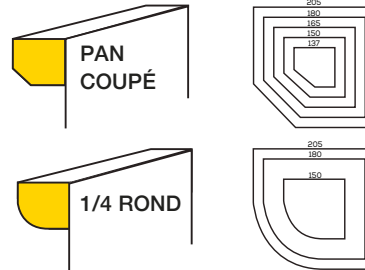

FINITION DU COFFRE :

Lame PVC 44		Lame ALU 45	
Coffre	Ht maxi	Coffre	Ht maxi
137	1200	137	1200
150	1600	150	1600
165	2100	165	2200
180	2600	180	2600
205	3000	205	3000