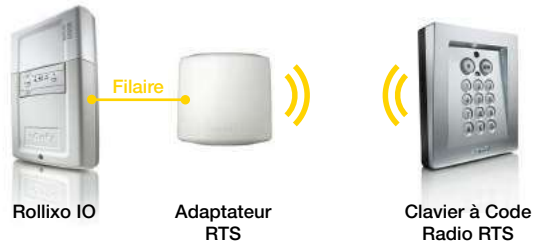

LES TYPES DE COMMANDE

IO

RTS

Tahoma

LES +

Porte sécurisée

Gain de place et discrétion

Économique

“
UNE PORTE DE GARAGE QUI S'ADAPTE À TOUTES LES CONSTRUCTIONS
”

Nos Options

Télécommandes

Commande de poche
KEYGO IO
Pilote jusqu'à 4 produits.

Accessoires de sécurité

Feu Orange 24 V LED

Jeu de Cellules
Photoélectriques

Accessoires de Commande

KIT DIGICODE POUR ROLLIXO IO

Clavier à Code Radio RTS avec adaptateur RTS.
Branchement filaire sur Rollixio IO.

Clavier à Code Filaire

Contacteur à clé Filaire

Bouton poussoir Radio RTS