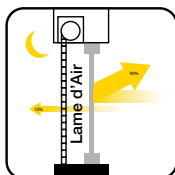

en hiver : le volet roulant emprisonne une lame d'air immobile devant la fenêtre ce qui accroît l'isolation.