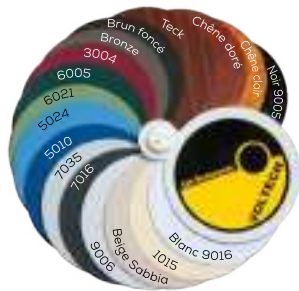

LES +

- Qualité d'isolation
- Produit sécurisé
- Économique

LES TYPES DE COMMANDE

CHOIX DES COULEURS

COULEURS STANDARDS DES LAMES DU TABLIER

LAMES ALUMINIUM
LAMES PVC : blanc, beige et gris 7035

LAME ALUMINIUM

beige blanc 7035
gris

COULEURS STANDARDS DES LAMES FINALES ET COULISSES

VOLET TRADITIONNEL, COFFRE TUNNEL ET BLOC BAIE :

NOUVEAU : FINITION FT SABLÉ/GIVRÉ

COULEURS STANDARDS DES COFFRES POUR RÉNO

(blanc, ral 1015, beige sabbia, ral 3004, ral 5024, ral 6021, ral 7016, brun foncé, ral 8019 et gris métal ral 9006)