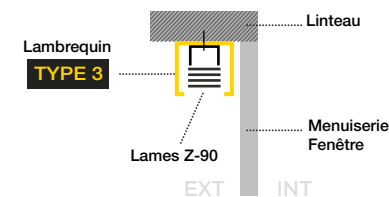

UNE PORTE POUR SE SIMPLIFIER LA VIE

NOUVEAU

VOLET BSO

**BRISE SOLEIL AVEC
LAMES ORIENTABLES Z-90**

La lame Z 90 est dotée d'un joint en caoutchouc éliminant le bruit extérieur lorsque les lames sont en position fermée.

Grâce à leur forme unique en Z, les lames peuvent être fermées très hermétiquement pour offrir la meilleure protection contre la pénétration du soleil.

★ SES ATOUTS

Eclisse métallique en acier inoxydable, augmente de manière significative la durée de vie du volet.

Caisson tourné vers le bas, cette position évite l'accumulation de saletés et permet un accès facile au mécanisme lors de son entretien.

🔍 TYPES DE POSE

POSE SOUS LINTEAU

POSE EN COFFRE TUNNEL

POSE EN APPLIQUE EXTERIEURE