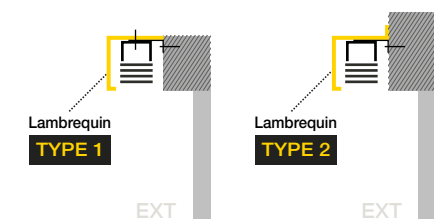

Grâce à leur forme unique en Z, les lames peuvent être fermées très hermétiquement pour offrir la meilleure protection contre la pénétration du soleil.

★ SES ATOUTS

Eclisse métallique en acier inoxydable, augmente de manière significative la durée de vie du volet.

Caisson tourné vers le bas, cette position évite l'accumulation de saletés et permet un accès facile au mécanisme lors de son entretien.

🔍 TYPES DE POSE

POSE SOUS LINTEAU

POSE EN COFFRE TUNNEL

POSE EN APPLIQUE EXTERIEURE

LAMBREQUIN :

🔧 COULEURS STANDARDS DES LAMES Z-90

FINITION SABLÉE

FINITION LISSE

COULEURS EN OPTIONS

FINITION SABLÉE

COMMANDES INDIVIDUELLES 1

◀ Commande murale **Smoove Origin io** *
Commande un volet roulant.