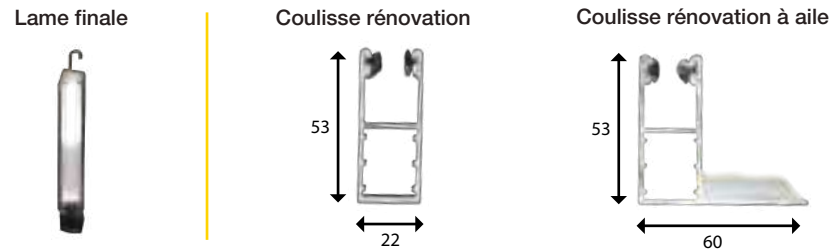

TYPE DE LAME FINALE ET COULISSES :