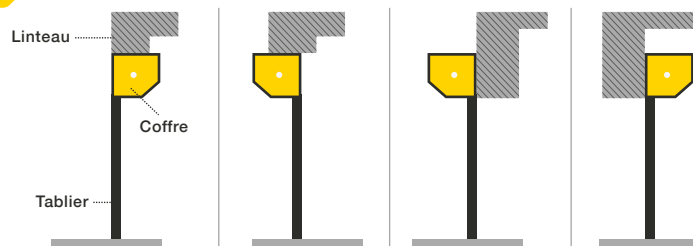

PORTE DE GARAGE ROLLE 75

SES ATOUTS

PAS DE CONTRAINTE DE POSE
(Fixation intérieure ou extérieure au choix)

AUCUN REFOULEMENT (peu d'encombrement)

SÉCURITÉ (Barre palpeuse sans fil avec cellules optiques, stop chute, buzzer alarme, éclairage de courtoisie)

QUALITÉ DE FABRICATION

Tous les éléments de sécurité sont testés en usine lors de l'assemblage

COMPATIBLE IO ET TAHOMA (contrôle à distance)

PERSONNALISATION : HUBLLOT / LAME D'AÉRATION

GRAND CHOIX DE COULEURS

Couleurs standards du tablier

- Choix des couleurs hors standard du tablier Ral : 7035 ; Ral : 3004 ; Ral : 9005 ; Gris Métal Ral 9006 ; Ral : 1015 ; Ral : 5010 ; Ral : 6009 ; Ral : 7016

- Coffre, coulisses et lame finale tout type de Ral sur demande

CARACTÉRISTIQUES DE POSE