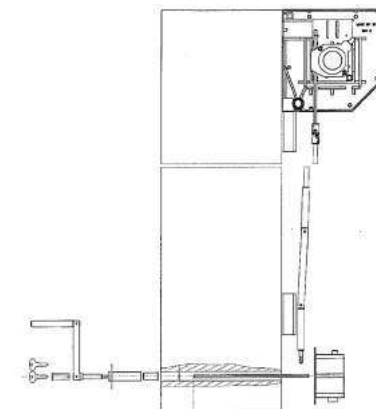

CARACTÉRISTIQUES DE POSE

OPTION MANOEUVRE DE SECOURS ▶
EXTÉRIEURE / INTÉRIEURE

LAME ALU
75 X 20

COULISSES PORTE DE GARAGE

URF 95 (38 X 95 MM)

URF 110 (38 X 110 MM)

INFÉRIEUR A 4 MÈTRES DE LARGE

A PARTIR DE 4 MÈTRES DE LARGE