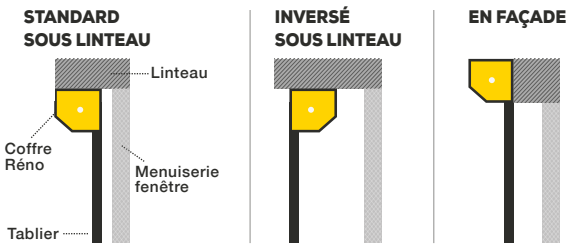

FIXATION PAR L' EXTÉRIEUR
SOUS LINTEAU OU EN FAÇADE

CARACTÉRISTIQUES DE POSE

LES TYPES DE COMMANDE

“ IDÉAL QUAND RIEN N'A ÉTÉ PRÉVU POUR MONTER UN VOLET ROULANT ”

6

GRAND CHOIX DE COULEURS
(voir page 15 choix des couleurs du tablier)