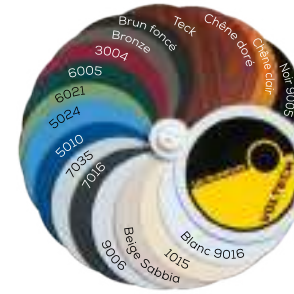

FIXATION PAR L' EXTÉRIEUR
SOUS LINTEAU OU EN FAÇADE

CARACTÉRISTIQUES DE POSE

LES TYPES DE COMMANDE

“ IDÉAL QUAND RIEN N'A ÉTÉ PRÉVU POUR MONTER UN VOLET ROULANT ”

6

GRAND CHOIX DE COULEURS
(voir page 15 choix des couleurs du tablier)